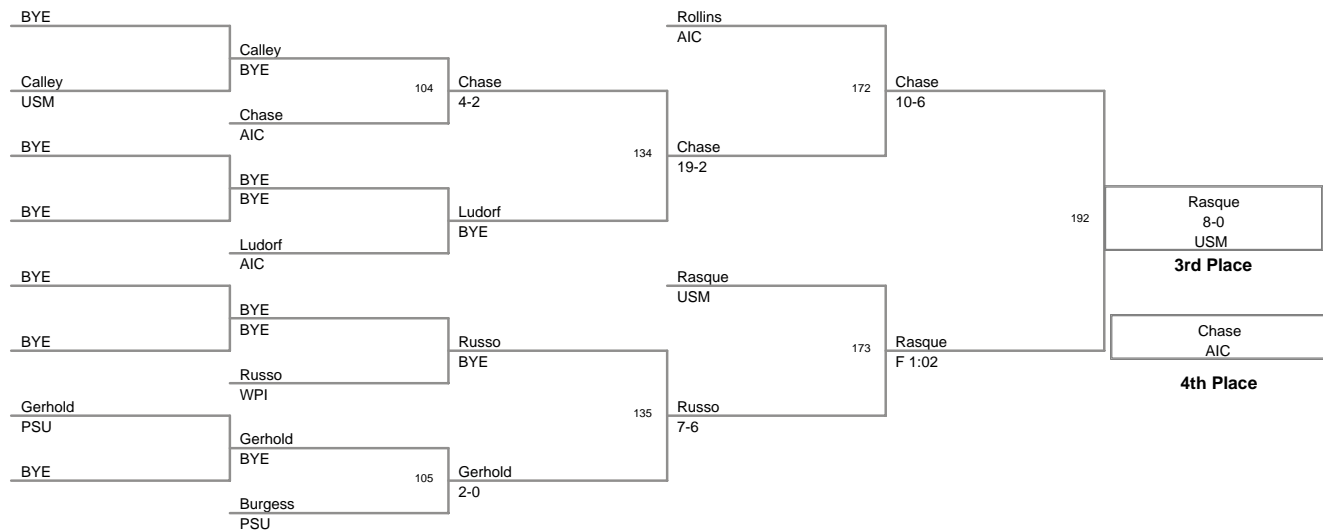

Stephanie Mulcahy WNE	52	Glassman F 5:29
Elana Glassman MIT		

Magan Wormwood USM	131	Mulcahy F 2:48
Stephanie Mulcahy WNE		

Elana Glassman MIT
-----------------------

**Champion**

Stephanie Mulcahy WNE
--------------------------

**2nd Place**

Magan Wormwood USM
-----------------------

**3rd Place**

**125 Lbs**

2011 Ted Reese

**133 Lbs**

**141 Lbs**

**149 Lbs**