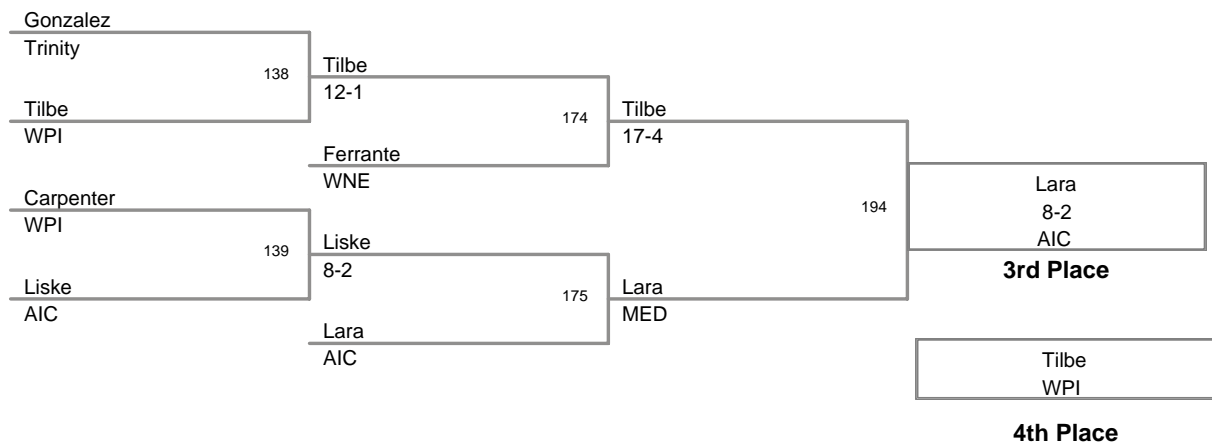

Stephanie Mulcahy WNE	52	Glassman F 5:29
Elana Glassman MIT		

Magan Wormwood USM	131	Mulcahy F 2:48
Stephanie Mulcahy WNE		

Elana Glassman MIT
-----------------------

**Champion**

Stephanie Mulcahy WNE
--------------------------

**2nd Place**

Magan Wormwood USM
-----------------------

**3rd Place**

**125 Lbs**

2011 Ted Reese

**133 Lbs**

**141 Lbs**

**149 Lbs**

157 Lbs

**165 Lbs**

174 Lbs

**184 Lbs**

**197 Lbs**

**285 Lbs**

<u>Plc</u>	<u>Points</u>	<u>Team</u>
1	100	Trinity
2	95.5	NYU
3	88	AIC
4	80	USM
5	67	WPI
6	60.5	MIT
7	48.5	WNE
8	41	PSU
9	16.5	UNH
10	14	U Conn
11	6	RPI