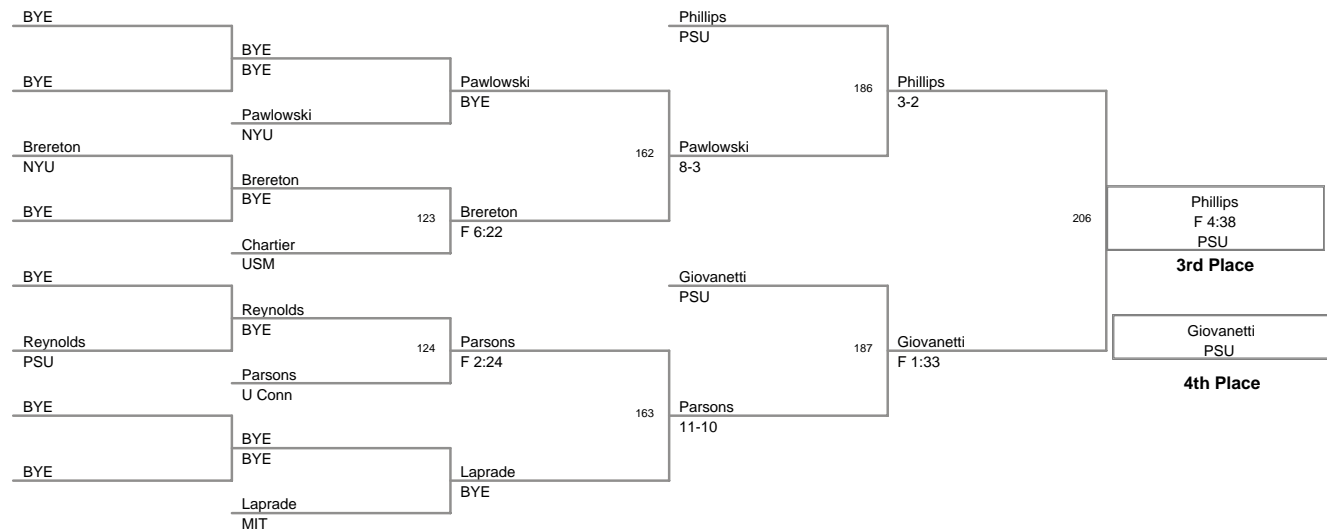

157 Lbs

**165 Lbs**

174 Lbs

**184 Lbs**

**197 Lbs**

**285 Lbs**

<u>Plc</u>	<u>Points</u>	<u>Team</u>
1	100	Trinity
2	95.5	NYU
3	88	AIC
4	80	USM
5	67	WPI
6	60.5	MIT
7	48.5	WNE
8	41	PSU
9	16.5	UNH
10	14	U Conn
11	6	RPI