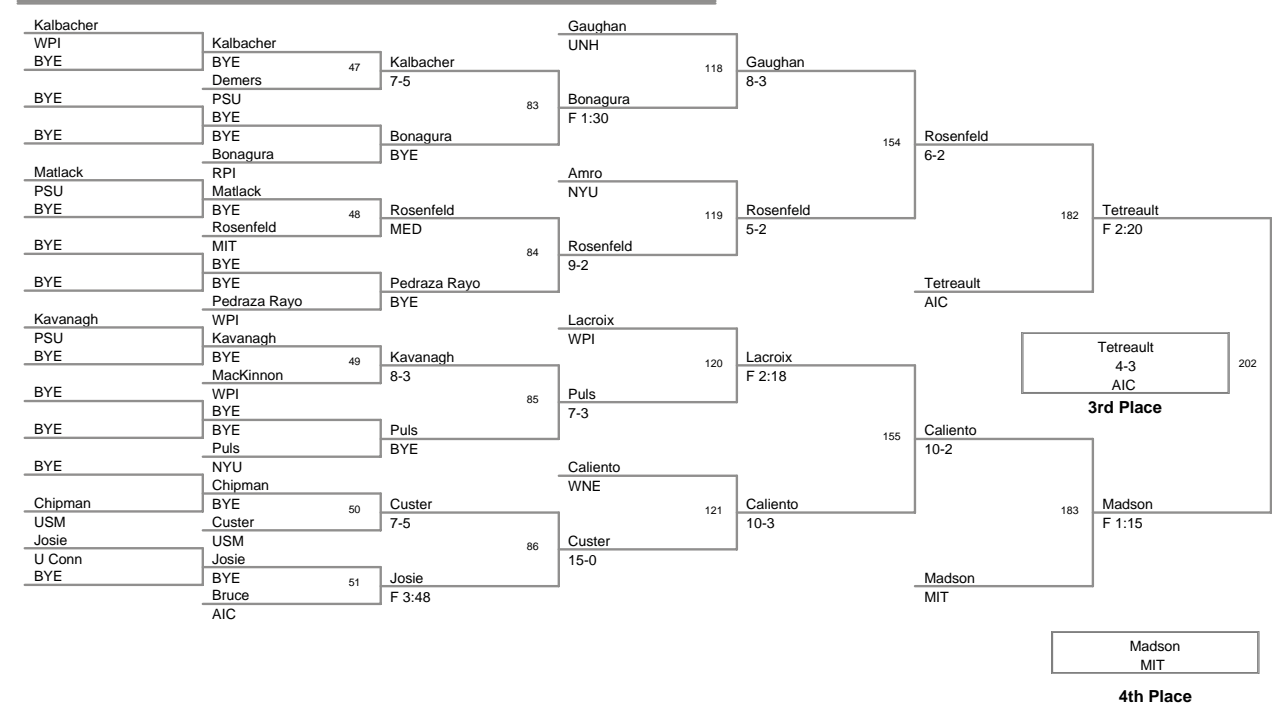

**2nd Place**

Magan Wormwood USM
-----------------------

**3rd Place**

**125 Lbs**

2011 Ted Reese

**133 Lbs**

**141 Lbs**

**149 Lbs**

157 Lbs

**165 Lbs**

174 Lbs

**184 Lbs**

**197 Lbs**

**285 Lbs**

<u>Plc</u>	<u>Points</u>	<u>Team</u>
1	100	Trinity
2	95.5	NYU
3	88	AIC
4	80	USM
5	67	WPI
6	60.5	MIT
7	48.5	WNE
8	41	PSU
9	16.5	UNH
10	14	U Conn
11	6	RPI