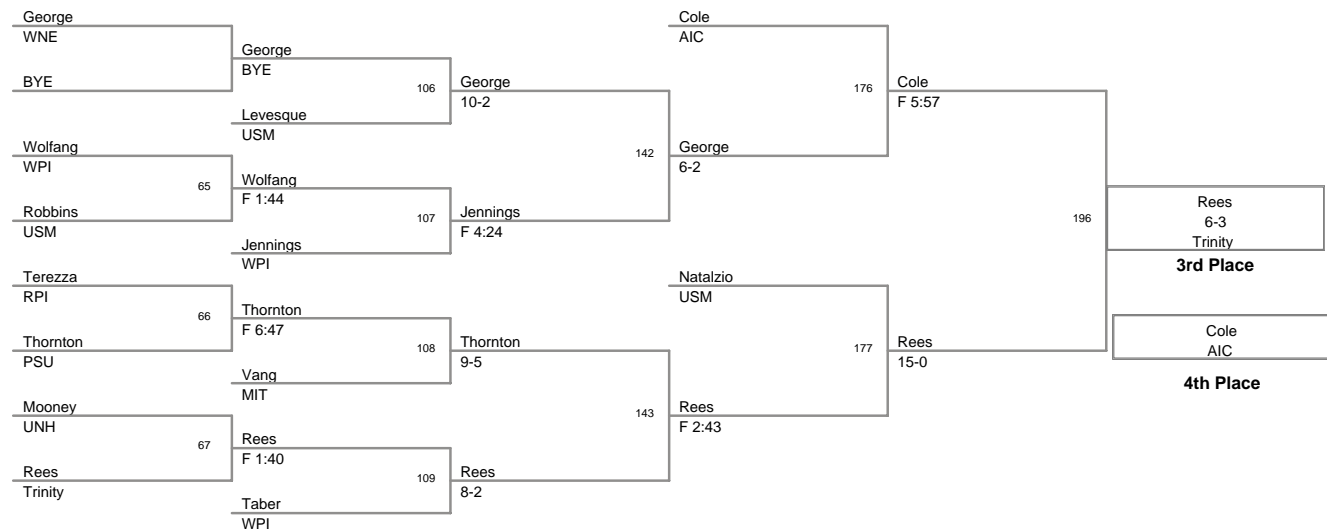

**2nd Place**

Magan Wormwood USM
-----------------------

**3rd Place**

**125 Lbs**

2011 Ted Reese

**133 Lbs**

**141 Lbs**

**149 Lbs**

157 Lbs

**165 Lbs**

174 Lbs

**184 Lbs**

**197 Lbs**

**285 Lbs**

<u>Plc</u>	<u>Points</u>	<u>Team</u>
1	100	Trinity
2	95.5	NYU
3	88	AIC
4	80	USM
5	67	WPI
6	60.5	MIT
7	48.5	WNE
8	41	PSU
9	16.5	UNH
10	14	U Conn
11	6	RPI