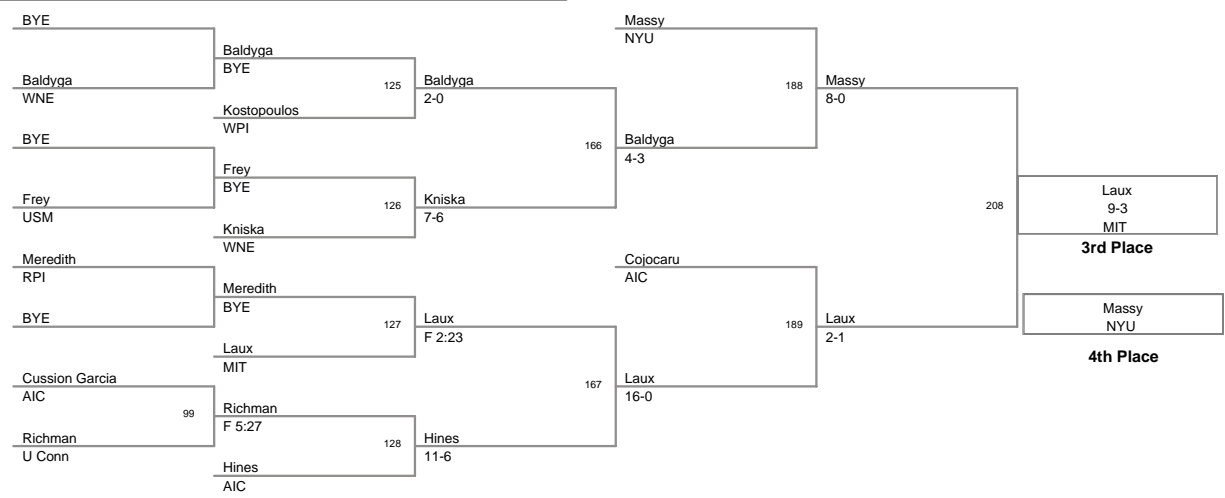

**2nd Place**

Magan Wormwood USM
-----------------------

**3rd Place**

**125 Lbs**

2011 Ted Reese

**133 Lbs**

**141 Lbs**

**149 Lbs**

157 Lbs

**165 Lbs**

174 Lbs

**184 Lbs**

**197 Lbs**

**285 Lbs**

<u>Plc</u>	<u>Points</u>	<u>Team</u>
1	100	Trinity
2	95.5	NYU
3	88	AIC
4	80	USM
5	67	WPI
6	60.5	MIT
7	48.5	WNE
8	41	PSU
9	16.5	UNH
10	14	U Conn
11	6	RPI