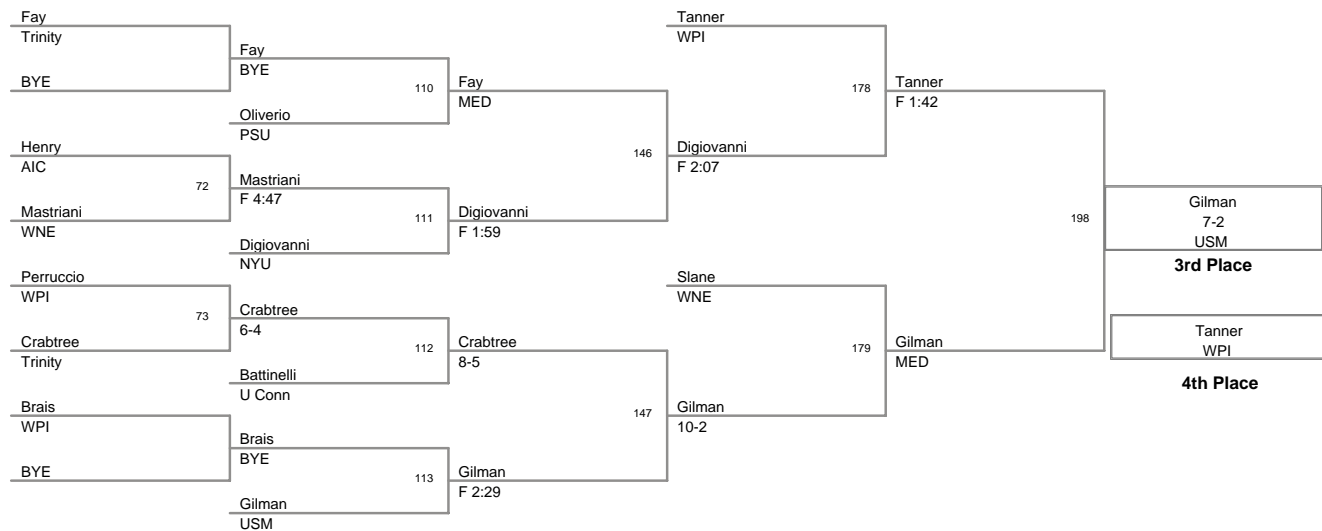

Stephanie Mulcahy WNE	52	Glassman F 5:29
Elana Glassman MIT		

Magan Wormwood USM	131	Mulcahy F 2:48
Stephanie Mulcahy WNE		

Elana Glassman MIT
-----------------------

**Champion**

Stephanie Mulcahy WNE
--------------------------

**2nd Place**

Magan Wormwood USM
-----------------------

**3rd Place**

**125 Lbs**

2011 Ted Reese

**133 Lbs**

**141 Lbs**

**149 Lbs**

157 Lbs

**165 Lbs**

174 Lbs

**184 Lbs**

**197 Lbs**

**285 Lbs**

<u>Plc</u>	<u>Points</u>	<u>Team</u>
1	100	Trinity
2	95.5	NYU
3	88	AIC
4	80	USM
5	67	WPI
6	60.5	MIT
7	48.5	WNE
8	41	PSU
9	16.5	UNH
10	14	U Conn
11	6	RPI