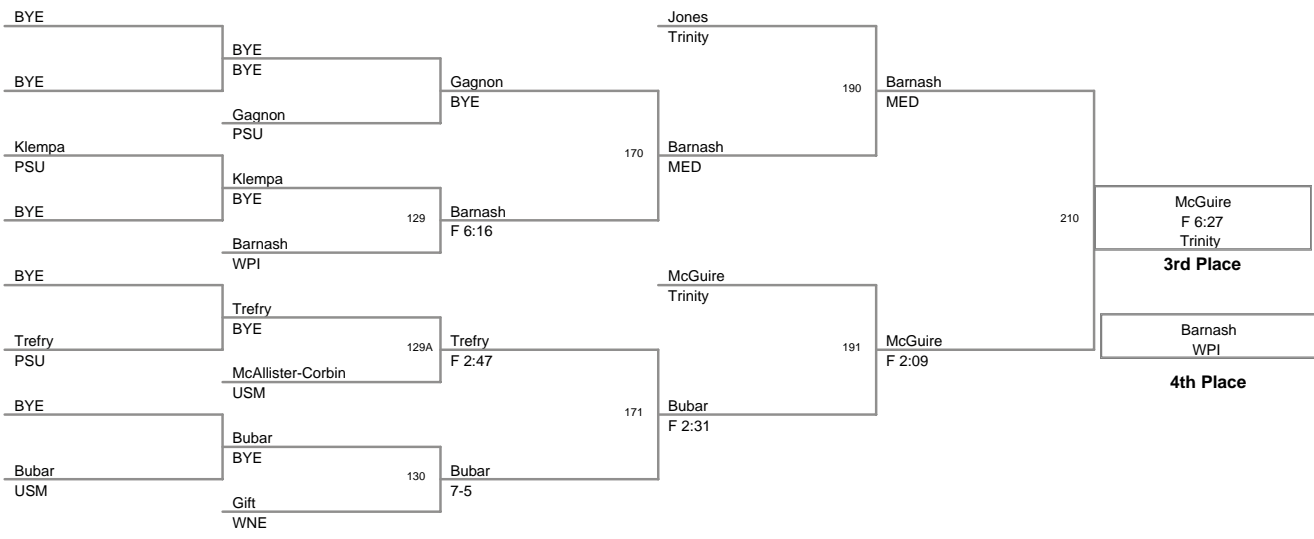

157 Lbs

**165 Lbs**

174 Lbs

**184 Lbs**

**197 Lbs**

**285 Lbs**

<u>Plc</u>	<u>Points</u>	<u>Team</u>
1	100	Trinity
2	95.5	NYU
3	88	AIC
4	80	USM
5	67	WPI
6	60.5	MIT
7	48.5	WNE
8	41	PSU
9	16.5	UNH
10	14	U Conn
11	6	RPI