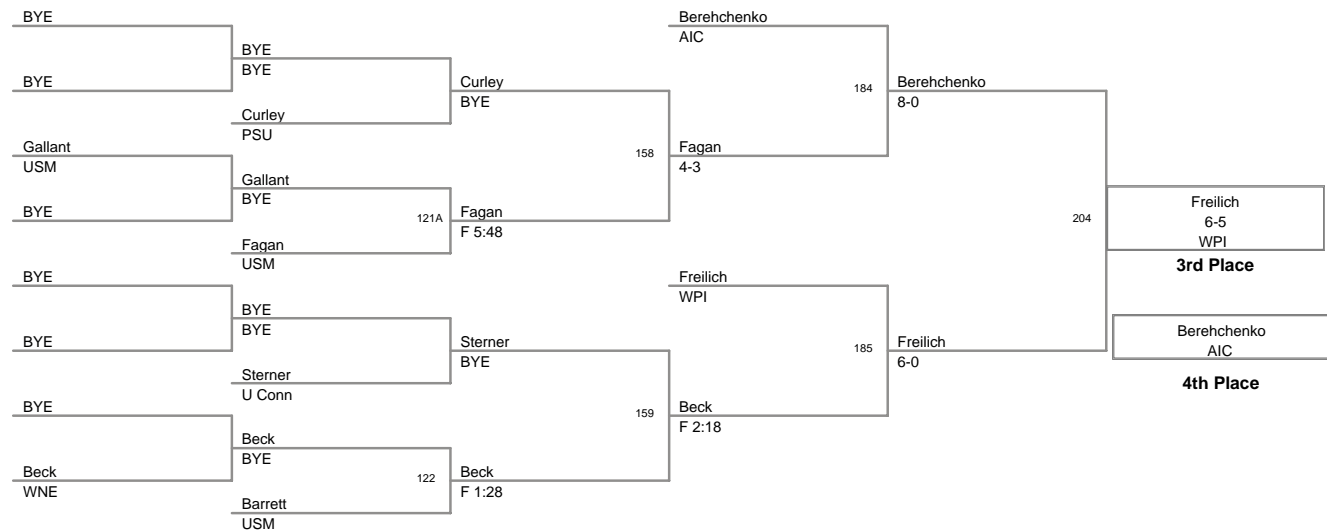

**2nd Place**

Magan Wormwood USM
-----------------------

**3rd Place**

**125 Lbs**

2011 Ted Reese

**133 Lbs**

**141 Lbs**

**149 Lbs**

157 Lbs

**165 Lbs**

174 Lbs

**184 Lbs**

**197 Lbs**

**285 Lbs**

<u>Plc</u>	<u>Points</u>	<u>Team</u>
1	100	Trinity
2	95.5	NYU
3	88	AIC
4	80	USM
5	67	WPI
6	60.5	MIT
7	48.5	WNE
8	41	PSU
9	16.5	UNH
10	14	U Conn
11	6	RPI