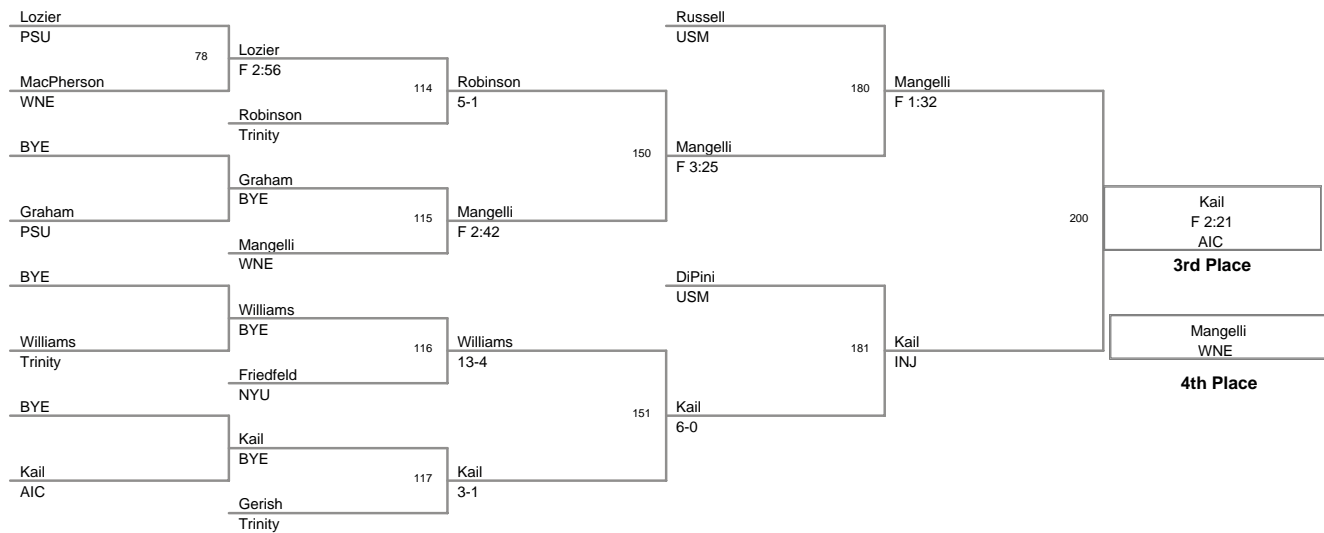

**2nd Place**

Magan Wormwood USM
-----------------------

**3rd Place**

**125 Lbs**

2011 Ted Reese

**133 Lbs**

**141 Lbs**

**149 Lbs**

157 Lbs

**165 Lbs**

174 Lbs

**184 Lbs**

**197 Lbs**

**285 Lbs**

<u>Plc</u>	<u>Points</u>	<u>Team</u>
1	100	Trinity
2	95.5	NYU
3	88	AIC
4	80	USM
5	67	WPI
6	60.5	MIT
7	48.5	WNE
8	41	PSU
9	16.5	UNH
10	14	U Conn
11	6	RPI