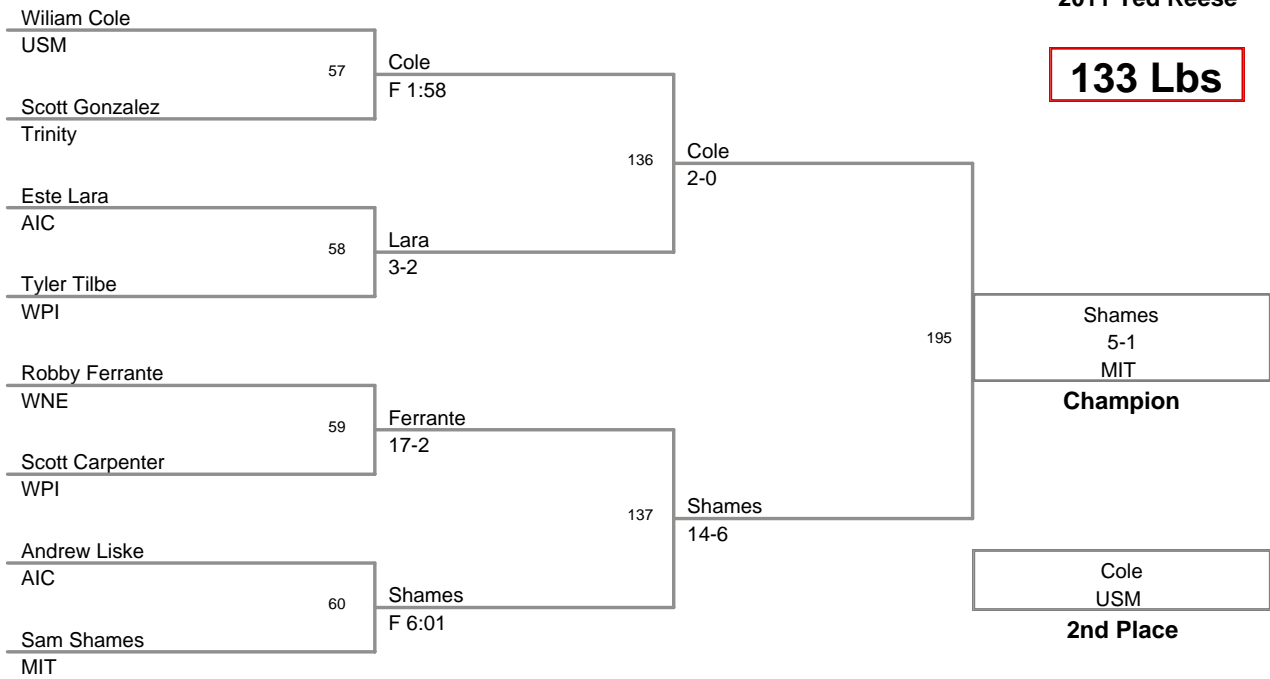

**2nd Place**

Magan Wormwood USM
-----------------------

**3rd Place**

**125 Lbs**

2011 Ted Reese

**133 Lbs**

**141 Lbs**

**149 Lbs**

157 Lbs

**165 Lbs**

174 Lbs

**184 Lbs**

**197 Lbs**

**285 Lbs**

<u>Plc</u>	<u>Points</u>	<u>Team</u>
1	100	Trinity
2	95.5	NYU
3	88	AIC
4	80	USM
5	67	WPI
6	60.5	MIT
7	48.5	WNE
8	41	PSU
9	16.5	UNH
10	14	U Conn
11	6	RPI